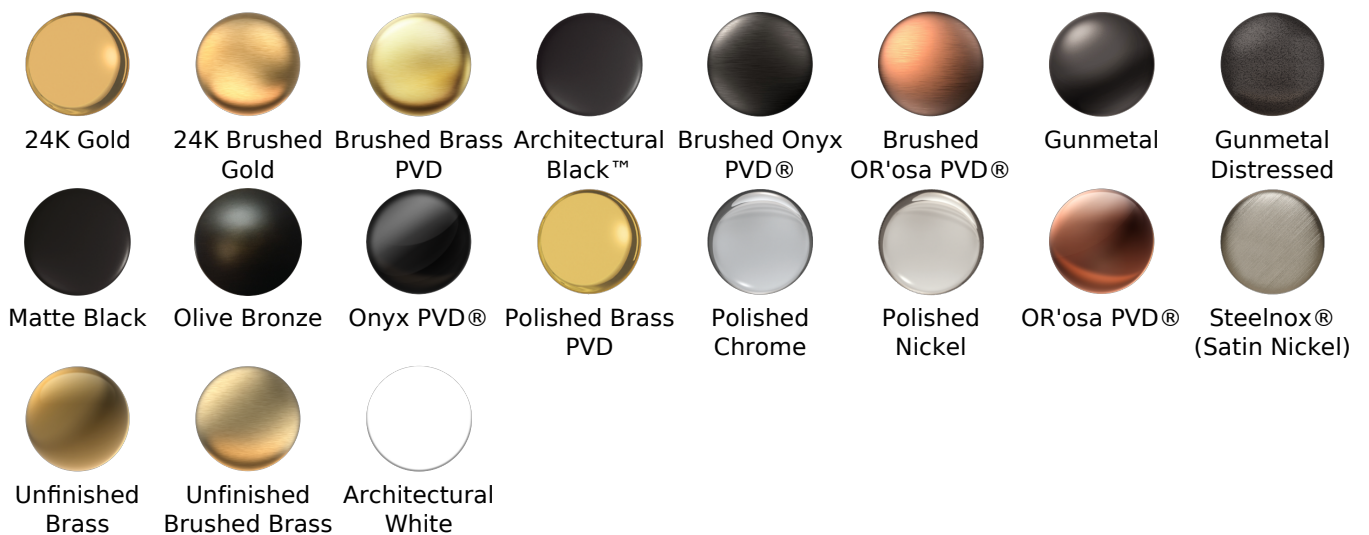

#### Available Finishes

- Polished Chrome  
G-8613-PC
- Polished Nickel  
G-8613-PN
- Brushed Nickel  
G-8613-BNi
- Unfinished Brushed Brass\*  
G-8613-UBB\*
- Unfinished Brass\*  
G-8613-UB\*
- Matte Black\*  
G-8613-MBK\*
- Architectural Black\*  
G-8613-BK\*
- Architectural White\*  
G-8613-WT\*
- Steinox (Satin Nickel)  
G-8613-SN
- Olive Brass\*  
G-8613-OB\*
- Gunmetal\*  
G-8613-GM\*
- Vintage Brushed Brass\*  
G-8613-VBB\*
- OR'osa PVD\*  
G-8613-RG\*
- Brushed OR'osa PVD\*  
G-8613-BRG\*
- Onyx PVD\*  
G-8613-OX\*
- Brushed Onyx PVD\*  
G-8613-BOX\*
- Polished Brass PVD\*  
G-8613-PB\*
- Brushed Brass PVD\*  
G-8613-BB\*
- 24K Brushed Gold\*  
G-8613-BAU\*
- 24K Gold\*  
G-8613-AU\*
- Gunmetal Distressed\*  
G-8613-GMD\*

**Finishes**

### Available Finishes

- Polished Chrome  
G-8714-PC
- Brushed Nickel  
G-8714-BNi
- Polished Nickel  
G-8714-PN
- Steelnox<sup>®</sup>  
G-8714-SN
- Olive Bronze<sup>™</sup>  
G-8714-OB
- Architectural Black<sup>™</sup>  
G-8714-BK
- Architectural White  
G-8714-WT