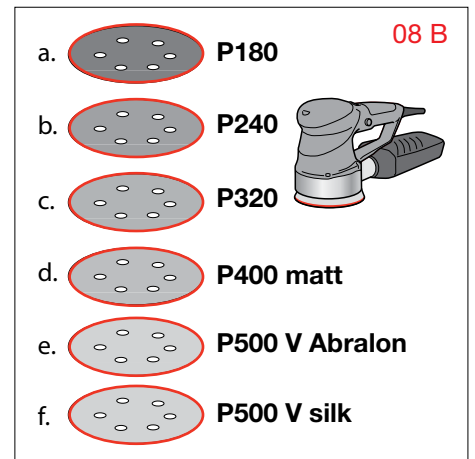

DE Anwendung
FR Applications
IT Applicazioni
EN Applications
ES Aplicaciones
NL Toepassingen

CZ Aplikace
LT Naudojimo sritys
PL Zastosowania
HU Felhasználás
RU Применения
BG Приложения