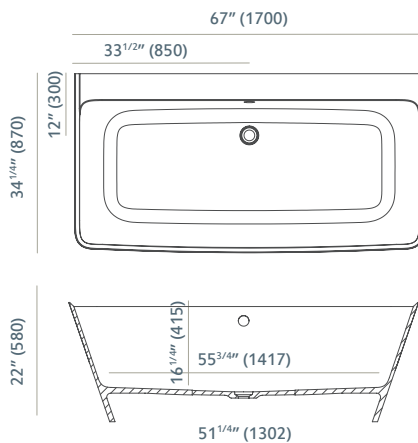

SNOW WHITE /  
LIGHT GREY MATTE

SNOW WHITE /  
DARK GREY MATTE

SNOW WHITE /  
BLACK MATTE

**Certified**  
*Certificados*

**Standard sizes**  
*Medidas standard*

CSA B45.5 / IAPMO Z124-2017

**Accessories included**  
*Accesorios incluidos*

**Dolotek Toe Tap valve**  
Válvula Click clack Dolotek

**External chrome overflow**  
Rebosadero cromo externo

**Volume full bathtub 96.4 GAL**  
Bañera llena 365 L

Dewa Bathtub snow white / Bañera Dewa snow white