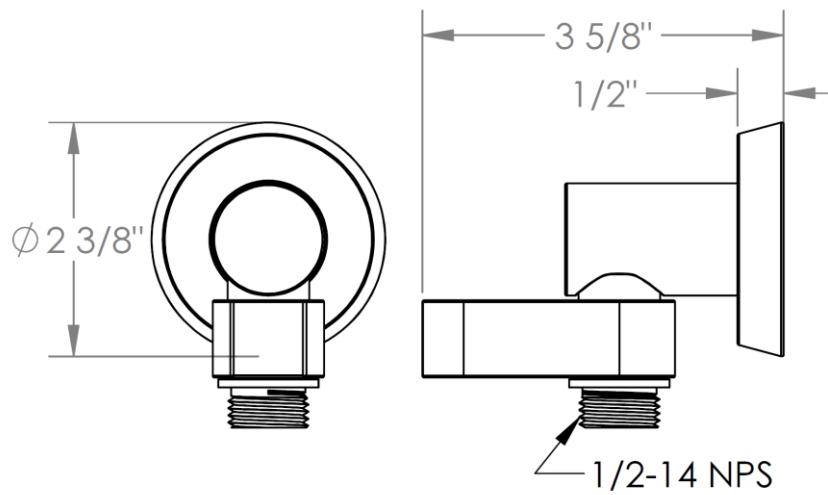

ELB-BL1
Wall Elbow

WATERMARK DESIGNS

350 Dewitt Ave Brooklyn NY 11207 USA T 718 257 2800 F 718 257 2144 info@watermark-designs.com