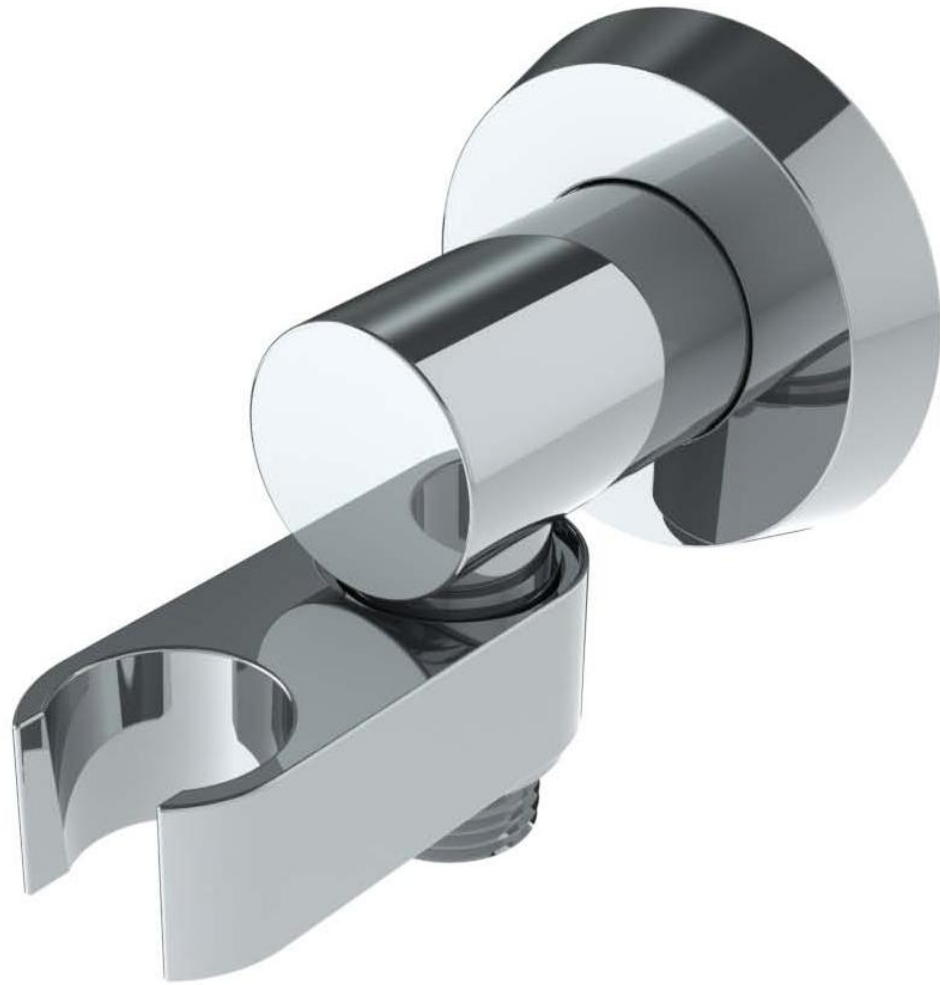

ELB-BL1
Wall Elbow

WATERMARK DESIGNS

350 Dewitt Ave Brooklyn NY 11207 USA T 718 257 2800 F 718 257 2144 info@watermark-designs.com